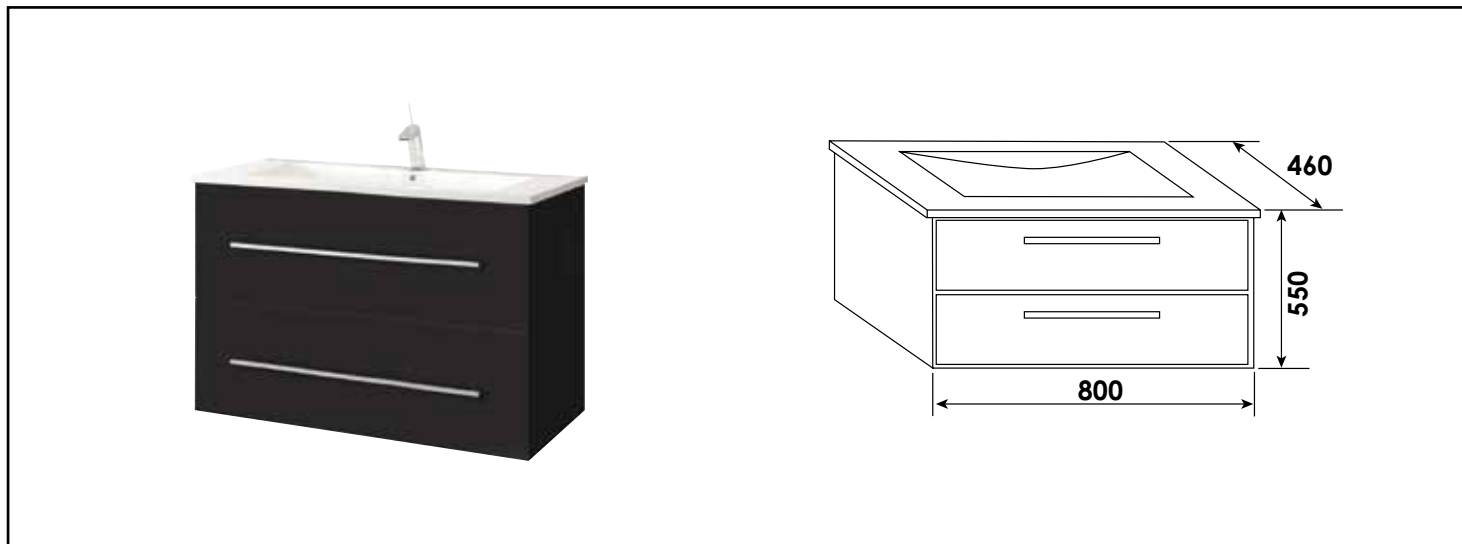

Référence : **401512068**

MEUBLE SEUL SUSP. NEW YORK - LARG. 80 CM - COLORIS NOIR MAT

CARACTÉRISTIQUES

Meuble seul à poser finition noir mat
 Dimensions : Largeur : 80cm x Profondeur : 46cm x Hauteur : 80cm
 Corps de meuble avec vide sanitaire 8cm
 Structure du caisson (façade et corps) en panneaux de particules mélaminé, épaisseur : 16mm
 2 tiroirs à fermeture ralentie à fermeture ralentie
 Poignées métalliques chromées
 Livré avec jeu de pieds aluminium
 Livré pré-monté, sans robinetterie, sans vidage, sans plan vasque, sans miroir
 Fabrication européenne
 Norme PEFC
 Ecotaxe en sus